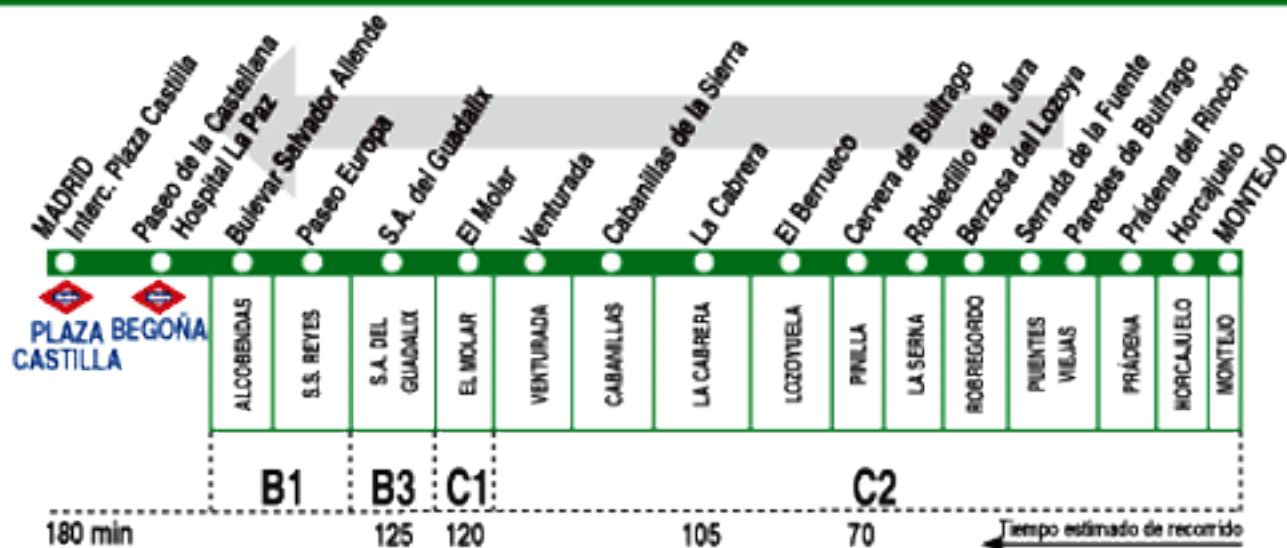

TRANSPORTE PÚBLICO HASTA CERVERA DE BUITRAGO

- Lunes a viernes laborables: línea **191** (Madrid – Buitrago de Lozoya) y a continuación línea **191E** (Buitrago de Lozoya – Cervera de Buitrago).
- Sábados laborables, domingos y festivos: línea **199** (Madrid – Cervera de Buitrago).

199

Madrid (Plaza Castilla)- Horcajuelo-Montejo

HORARIOS DE SALIDA DE MADRID (Intercambiador de Plaza de Castilla)

Actualizado a
febrero de 2009
(Vigente todo el año)

Lunes a Viernes laborables

Esta Línea NO tiene servicio directo de Lunes a Viernes laborables. En estos días, los servicios se realizan con la línea 191 desde Madrid (Plaza Castilla - Buitrago del Lozoya) continuando con las líneas:

- 191E Buitrago - Cervera (Puentes Viejas).
- 191C Buitrago - Montejo (Gandullas)
- 191B Buitrago - Somosierra (Piñuecar, Madarcoos, Horcajo, Aoslos y La Acebeda)

Sábados laborables, Domingos y Festivos

8:05

199

Montejo-Horcajuelo- Madrid (Plaza Castilla)

HORARIOS DE SALIDA DE MONTEJO DE LA SIERRA

Actualizado a
febrero de 2009
(Vigente todo el año)

Lunes a Viernes laborables

Esta Línea NO tiene servicio directo de Lunes a Viernes laborables. En estos días, los servicios se realizan con la línea 191 desde Madrid (Plaza Castilla - Buitrago del Lozoya) continuando con las líneas: