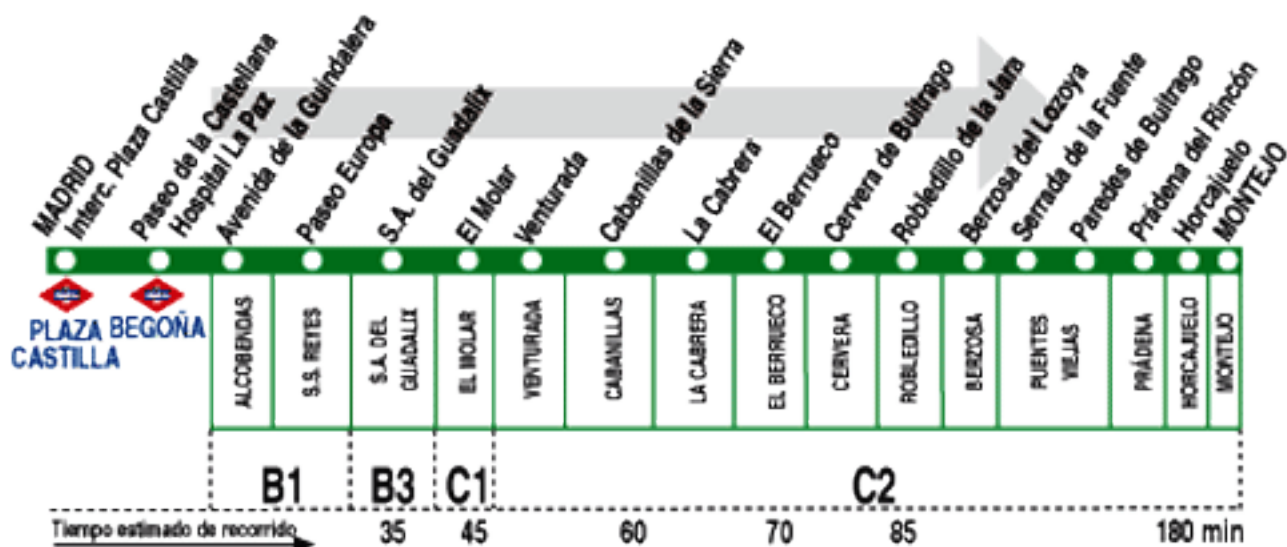

TRANSPORTE PÚBLICO HASTA CERVERA DE BUITRAGO

- Lunes a viernes laborables: línea **191** (Madrid – Buitrago de Lozoya) y a continuación línea **191E** (Buitrago de Lozoya – Cervera de Buitrago).
- Sábados laborables, domingos y festivos: línea **199** (Madrid – Cervera de Buitrago).

199

Madrid (Plaza Castilla)- Horcajuelo-Montejo

HORARIOS DE SALIDA DE MADRID (Intercambiador de Plaza de Castilla)

Actualizado a
febrero de 2009
(Vigente todo el año)

Lunes a Viernes laborables

Esta Línea NO tiene servicio directo de Lunes a Viernes laborables. En estos días, los servicios se realizan con la línea 191 desde Madrid (Plaza Castilla - Buitrago del Lozoya) continuando con las líneas:

- 191E Buitrago - Cervera (Puentes Viejas).
- 191C Buitrago - Montejo (Gandullas)
- 191B Buitrago - Somosierra (Piñuecar, Madarcoos, Horcajo, Aoslos y La Acebeda)

Sábados laborables, Domingos y Festivos

8:05

199

Montejo-Horcajuelo- Madrid (Plaza Castilla)

HORARIOS DE SALIDA DE MONTEJO DE LA SIERRA

Actualizado a
febrero de 2009
(Vigente todo el año)

Lunes a Viernes laborables

Esta Línea NO tiene servicio directo de Lunes a Viernes laborables. En estos días, los servicios se realizan con la línea 191 desde Madrid (Plaza Castilla - Buitrago del Lozoya) continuando con las líneas: