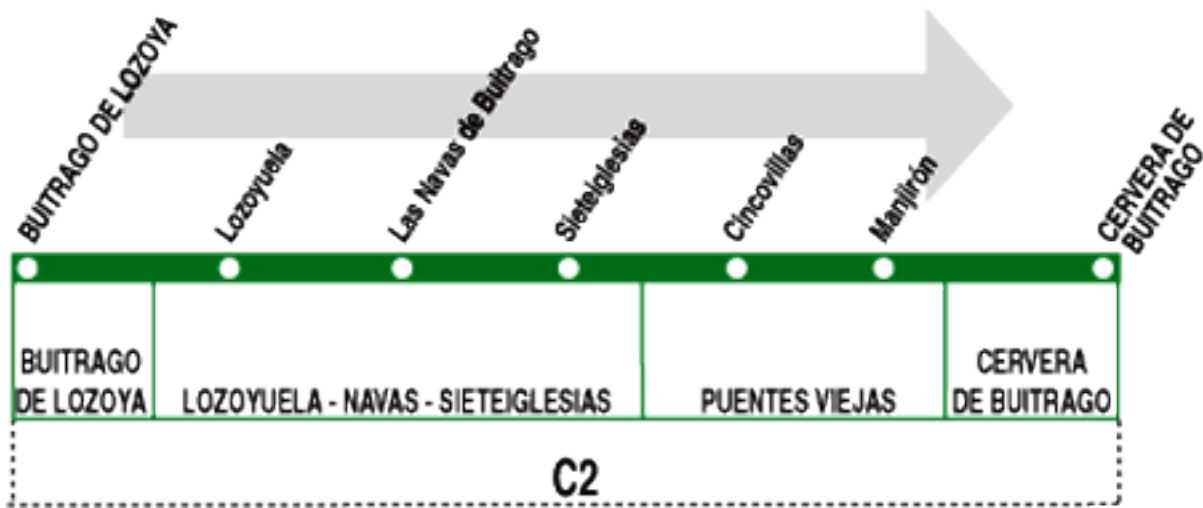

Notas:

^d Directo a Venturada.

^t Transbordo necesario para continuar hasta Somosierra.

191

Buitrago del Lozoya- Madrid (Plaza Castilla)

HORARIOS DE PASO APROXIMADO

Actualizado a julio de 2011
(Vigente todo el año)

Notas:

^d Directo a Madrid.

^t Transbordo necesario para continuar hasta Madrid.

191E

Buitrago de Lozoya - Cervera de Buitrago

HORARIOS DE SALIDA DE BUITRAGO DE LOZOYA

Actualizado a
febrero de 2007
(Vigente todo el año)