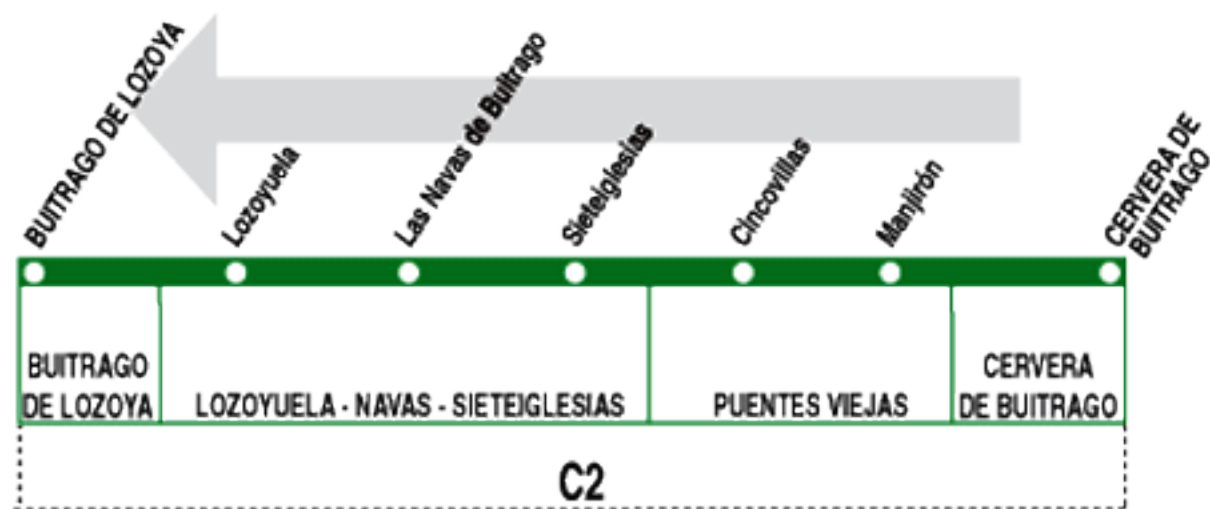

- 191E Buitrago - Cervera (Puentes Viejas).
- 191C Buitrago - Montejo (Gandullas)
- 191B Buitrago - Somosierra (Piñuecar, Madarcoos, Horcajo, Aoslos y La Acebeda)

Sábados laborables, Domingos y Festivos

Notas:

^d Directo a Madrid.

^t Transbordo necesario para continuar hasta Madrid.

191E

Buitrago de Lozoya - Cervera de Buitrago

HORARIOS DE SALIDA DE BUITRAGO DE LOZOYA

Actualizado a
febrero de 2007
(Vigente todo el año)

Lunes a Viernes laborables

A

10:30

13:15

17:30

Notas:

Sábados, domingos y festivos sin servicios.

191E Cervera de Buitrago - Buitrago de Lozoya

HORARIOS DE SALIDA DE CERVERA DE BUITRAGO

Actualizado a febrero de 2007
(Vigente todo el año)

Lunes a Viernes laborables

A

6:30

11:15

13:45

18:15