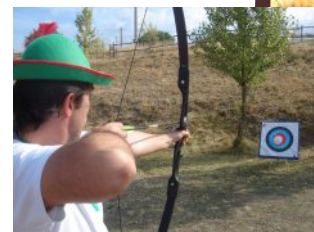

Precios válidos hasta 31/08/2019

91 733 79 06 635 44 50 33
Oficina central: C/Toril 1, 28742 Lozoya

info@meridianoraid.com
www.meridianoraid.com